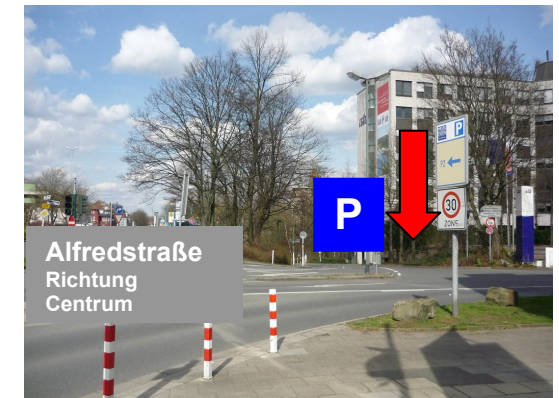

RUE 199, Essen- Rüttenscheid

Messeparkplatz – Messe P2

Unterhalb der Rüttenscheider Brücke (zwischen der Girardetstraße und der Wittekindstraße) gibt es den Messeparkplatz, der - außer zu bestimmten Großmessen - nutzbar ist (Gebühren 2,50 € für den ganzen Tag). Es gibt einen Ausgang vom Parkplatz, der direkt zu unserem Gebäude RUE 199 führt.

Messeparkplatz – Messe P2

Von der **Rüttenscheider Straße** kommend:

- (in Richtung E- Zentrum) unmittelbar in Höhe des Gebäudes RUE 199 nach links:
- (in Richtung Bredeneby) unmittelbar in Höhe des Gebäudes RUE 199 nach rechts:

GRUGAPLATZ, dann Beschilderung **Messe P2** folgen

Messeparkplatz – Messe P2

Von der **Alfredstraße** (Richtung Zentrum), unmittelbar in Höhe der Grugahalle: nach rechts und sofort wieder links, Beschilderung **Messe P2** folgen

Von der **Alfredstraße (Richtung Bredeneby)** unmittelbar in Höhe der Grugahalle: nach rechts in die Norbertstraße und der Beschilderung **Messe P2** folgen