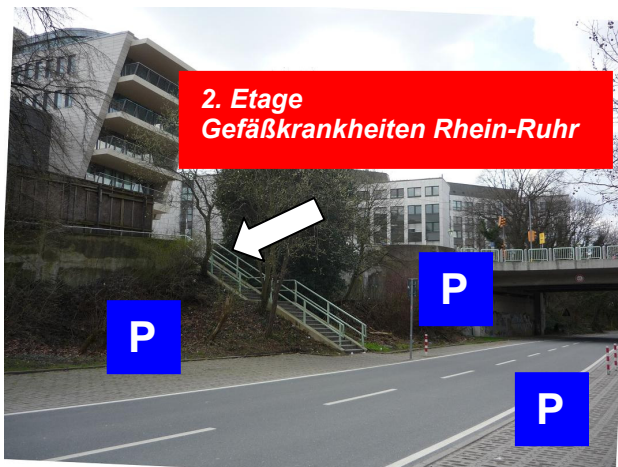

RUE 199, Essen- Rüttenscheid

Messeparkplatz – Messe P2

Unterhalb der Rüttenscheider Brücke (zwischen der Girardetstraße und der Wittekindstraße) gibt es den Messeparkplatz, der - außer zu bestimmten Großmessen - nutzbar ist (Gebühren 2,50 € für den ganzen Tag). Es gibt einen Ausgang vom Parkplatz, der direkt zu unserem Gebäude RUE 199 führt.

Messeparkplatz – Messe P2

Von der **Rüttenscheider Straße** kommend:

- (in Richtung E- Zentrum) unmittelbar in Höhe des Gebäudes RUE 199 nach links:
- (in Richtung Bredeneby) unmittelbar in Höhe des Gebäudes RUE 199 nach rechts:

GRUGAPLATZ, dann Beschilderung **Messe P2** folgen

Messeparkplatz – Messe P2

Von der **Alfredstraße** (Richtung Zentrum), unmittelbar in Höhe der Grugahalle: nach rechts und sofort wieder links, Beschilderung **Messe P2** folgen

Von der **Alfredstraße (Richtung Bredeneby)** unmittelbar in Höhe der Grugahalle: nach rechts in die Norbertstraße und der Beschilderung **Messe P2** folgen